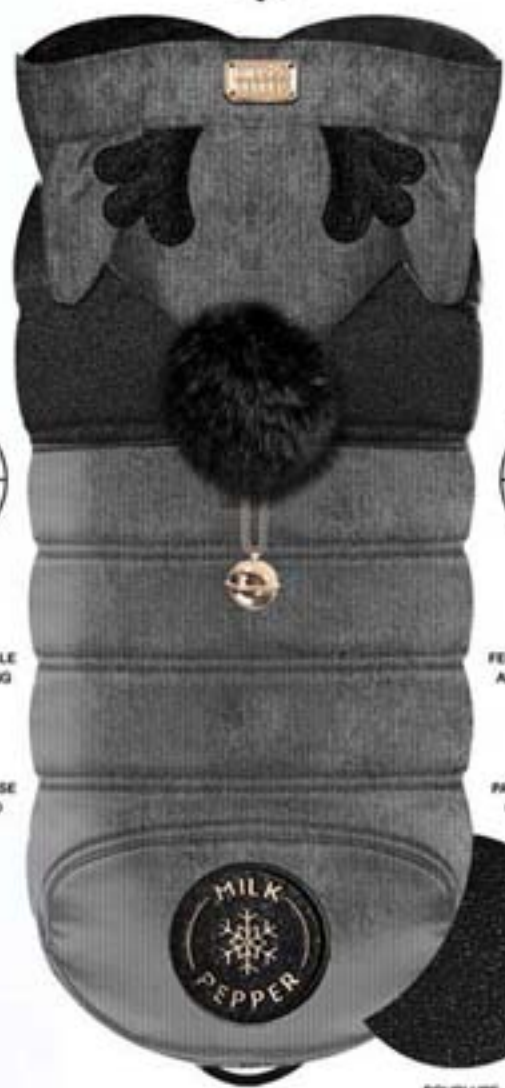

PETIT
CHIEN
SMALL
DOG

FERMETURE REGLABLE
ADJUSTABLE CLOSING

PASSAGE POUR LAISSE
OPENING FOR LEAD

MP1703
HANKI Grey

23 26 29 32 35 38

DOUBLURE
FOURRURE
FAUX FUR
LINING